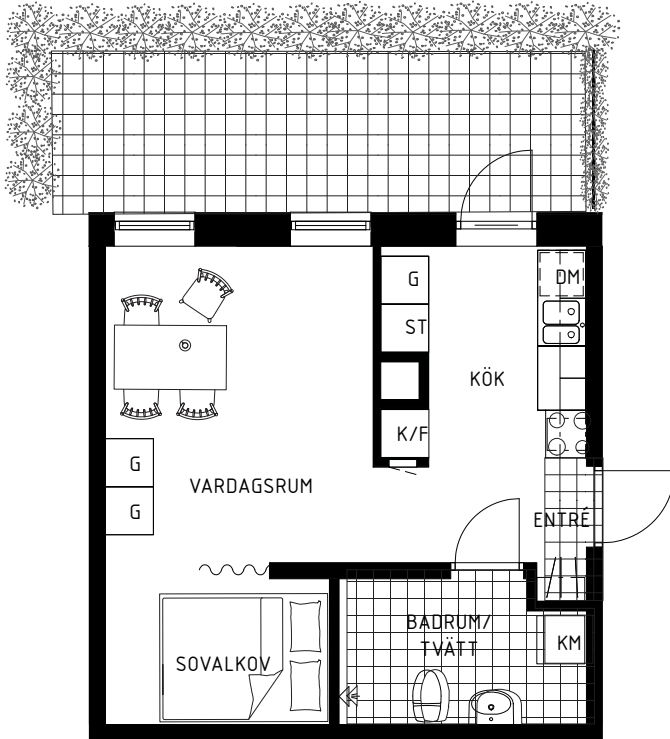

LÄGENHET 1 ROK / 35,7 KVM

LÄGENHETSNUMMER 1-1002

SKALA 1:100

LÄGENHETSPLACERING

TECKENFÖRKLARING

	Garderob
	Städsåp
	Tvättmaskin
	Torktumlare
	Högsåp
	Kyl
	Frys
	Kombinerad kyl
	Induktionshäll
	Kombimaskin
	Förråd
	Klädkammare
	Diskmaskin
	Mediacentral