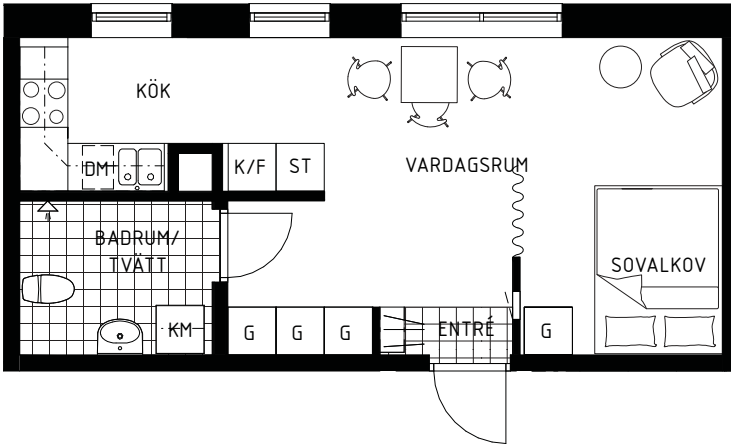

LÄGENHET 1 ROK / 34,4 KVM

LÄGENHETSNUMMER 1-1102

LÄGENHETSPLACERING

TECKENFÖRKLARING

	Garderob
	Städsåp
	Tvättmaskin
	Torktumlare
	Högsåp
	Kyl
	Frys
	Kombinerad kyl
	Induktionshäll
	Kombimaskin
	Förråd
	Klädkammare
	Diskmaskin
	Mediacentral

SKALA 1:100