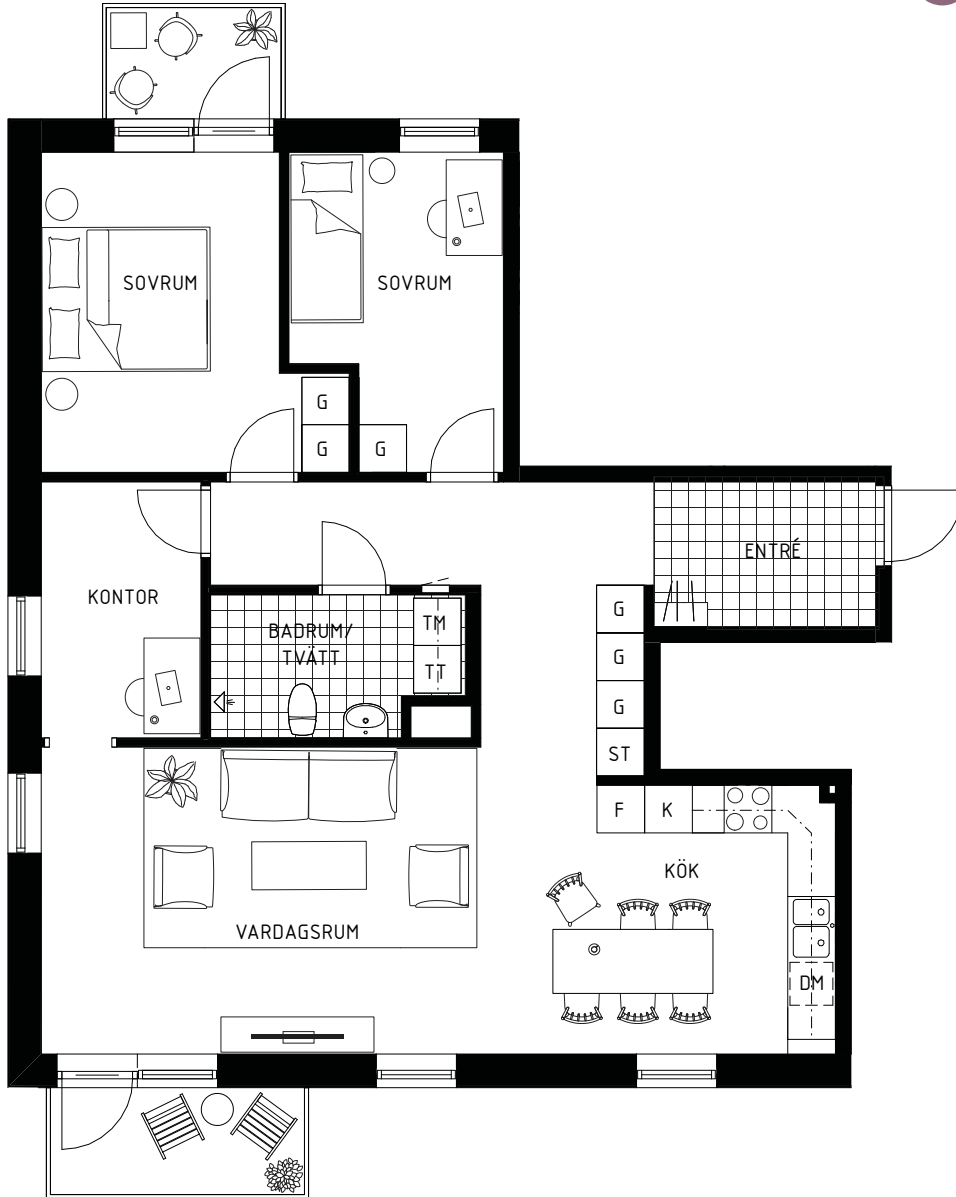

## LÄGENHET 3,5 ROK / 93,1 KVM

LÄGENHETSNUMMER 1-1201 OCH 1-1301

SKALA 1:100

### LÄGENHETSPLACERING

### TECKENFÖRKLARING

-  Garderob
-  Städsåp
-  Tvättmaskin
-  Torktumlare
-  Högsåp
-  Kyl
-  Frys
-  Kombinerad ky
-  Induktionshäll
-  Kombimaskin
-  Förråd
-  Klädkammare
-  Diskmaskin
-  Mediacentral