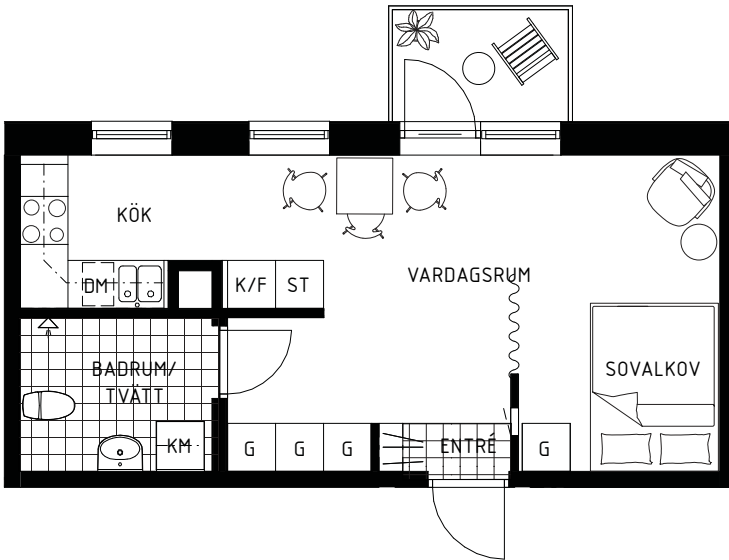

LÄGENHET 1 ROK / 34,4 KVM

LÄGENHETSNUMMER 1-1202 OCH 1-1302

LÄGENHETSPLACERING

TECKENFÖRKLARING

	Garderob
	Städsåp
	Tvättmaskin
	Torktumlare
	Högsåp
	Kyl
	Frys
	Kombinerad kyl
	Induktionshäll
	Kombimaskin
	Förråd
	Klädkammare
	Diskmaskin
	Mediacentral

SKALA 1:100