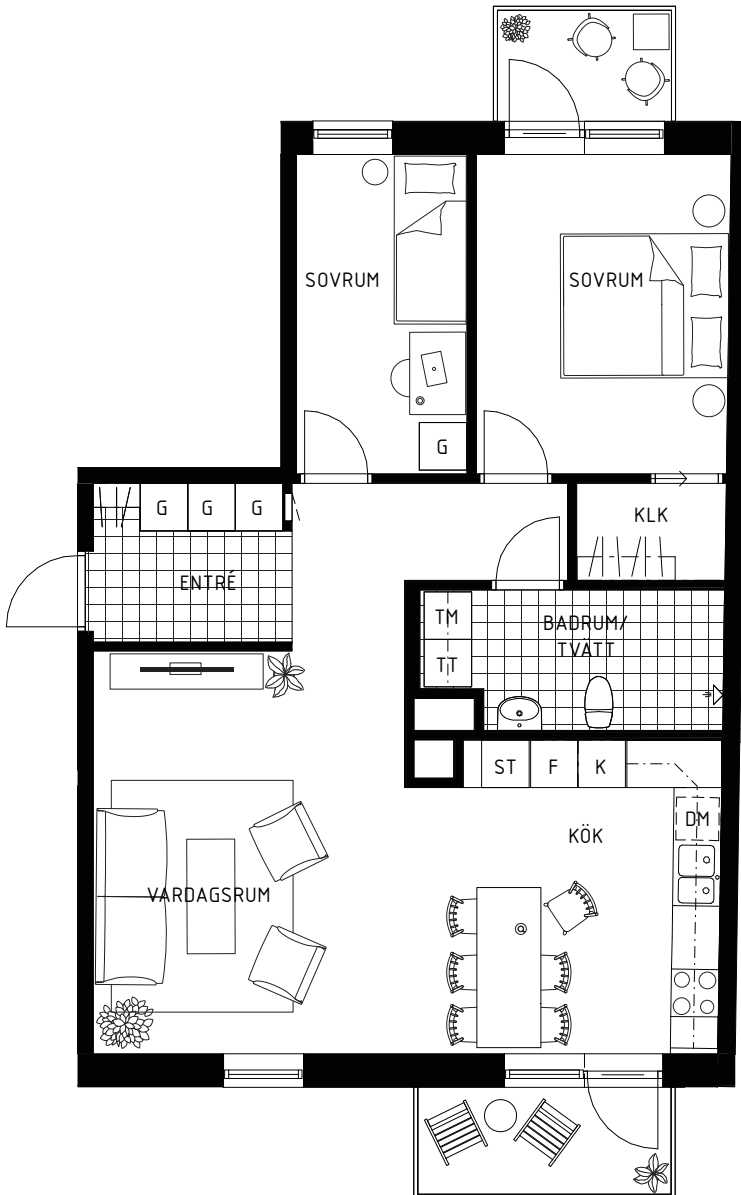

LÄGENHET 3 ROK / 80 KVM

LÄGENHETSNUMMER 1-1203 OCH 1-1303

SKALA 1:100

LÄGENHETSPLACERING

TECKENFÖRKLARING

-  Garderob
-  Städsåp
-  Tvättmaskin
-  Torktumlare
-  Högsåp
-  Kyl
-  Frys
-  Kombinerad ky
-  Induktionshäll
-  Kombimaskin
-  Förråd
-  Klädåp
-  Diskåp
-  Mediacentral