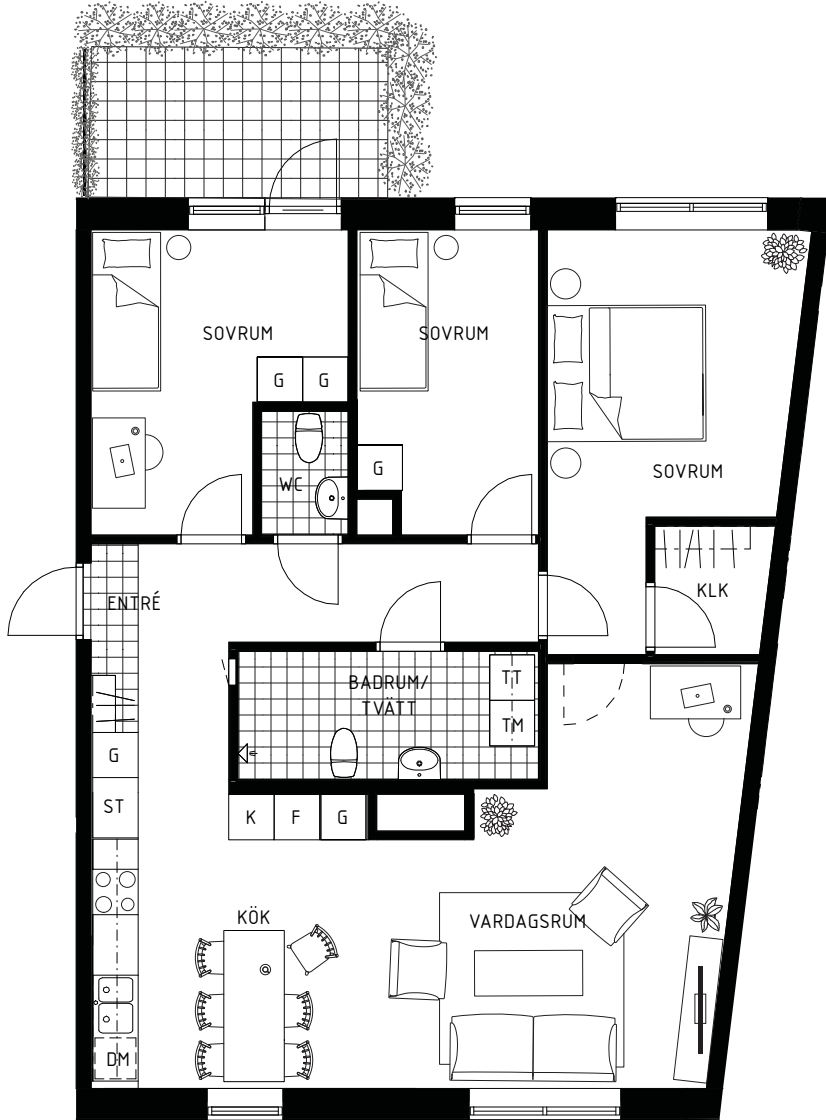

LÄGENHET 4 ROK / 99,7 KVM

LÄGENHETSNUMMER 2-1003

SKALA 1:100

LÄGENHETSPLACERING

TECKENFÖRKLARING

-  Garderob
-  Städskåp
-  Tvättmaskin
-  Torktumlare
-  Högsåp
-  Kyl
-  Frys
-  Kombinerad ky
-  Induktionshäll
-  Kombimaskin
-  Förråd
-  Klädkammare
-  Diskmaskin
-  Mediacentral