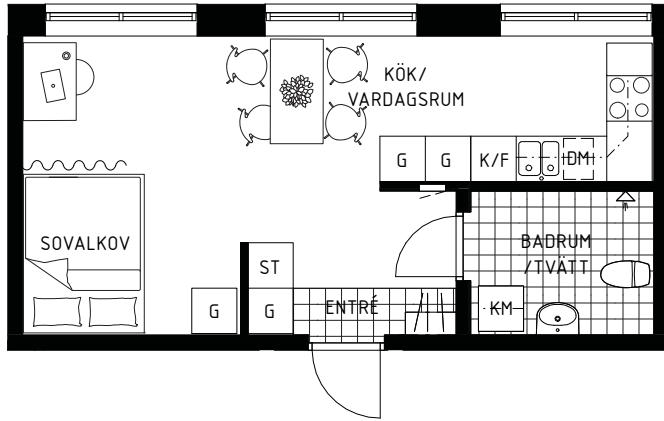

LÄGENHET 1 ROK / 33 KVM

LÄGENHETSNUMMER 2-1102

LÄGENHETSPLACERING

TECKENFÖRKLARING

	Garderob
	Städsåp
	Tvättmaskin
	Torktumlare
	Högsåp
	Kyl
	Frys
	Kombinerad kyl
	Induktionshäll
	Kombimaskin
	Förråd
	Klädkammare
	Diskmaskin
	Mediacentral

SKALA 1:100