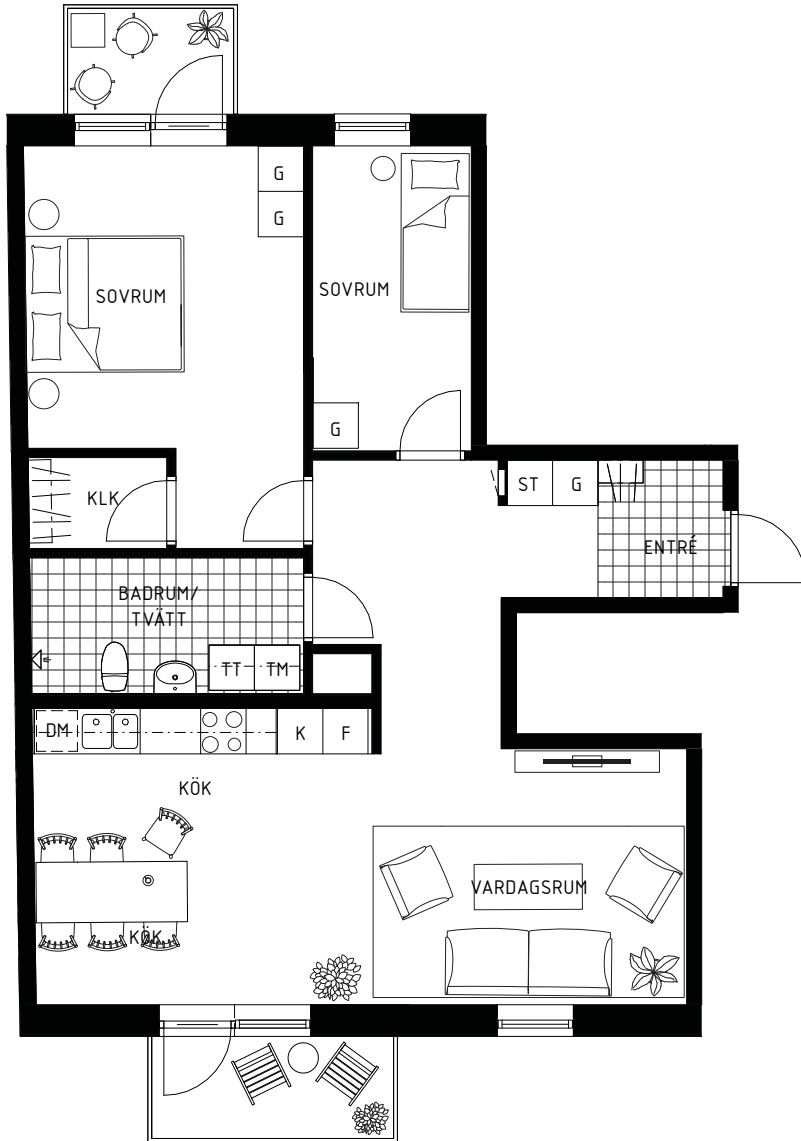

LÄGENHET 3 ROK / 82,9 KVM

LÄGENHETSNUMMER 2-1201

SKALA 1:100

LÄGENHETSPLACERING

TECKENFÖRKLARING

| | |
|--|----------------|
| | Garderob |
| | Städsåp |
| | Tvättmaskin |
| | Torktumlare |
| | Högsåp |
| | Kyl |
| | Frys |
| | Kombinerad kyl |
| | Induktionshäll |
| | Kombimaskin |
| | Förråd |
| | Klädkammare |
| | Diskmaskin |
| | Mediacentral |