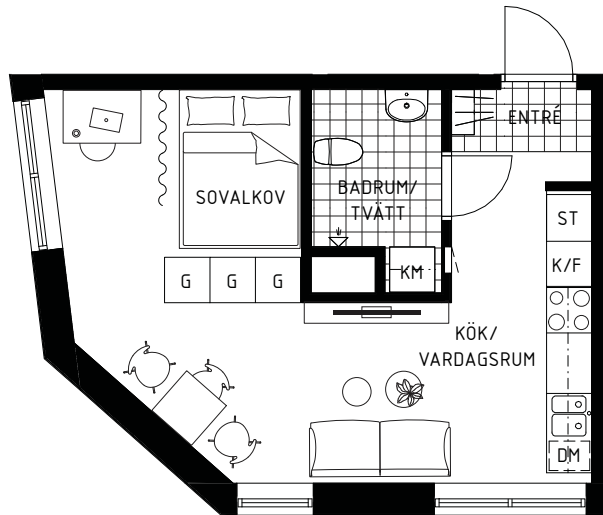

LÄGENHET 1 ROK / 35,3 KVM

LÄGENHETSNUMMER 3-1104

SKALA 1:100

METER

LÄGENHETSPLACERING

TECKENFÖRKLARING

	Garderob
	Städsåp
	Tvättmaskin
	Torktumlare
	Högsåp
	Kyl
	Frys
	Kombinerad ky
	Induktionshäll
	Kombimaskin
	Förråd
	Klädkammare
	Diskmaskin
	Mediacentral