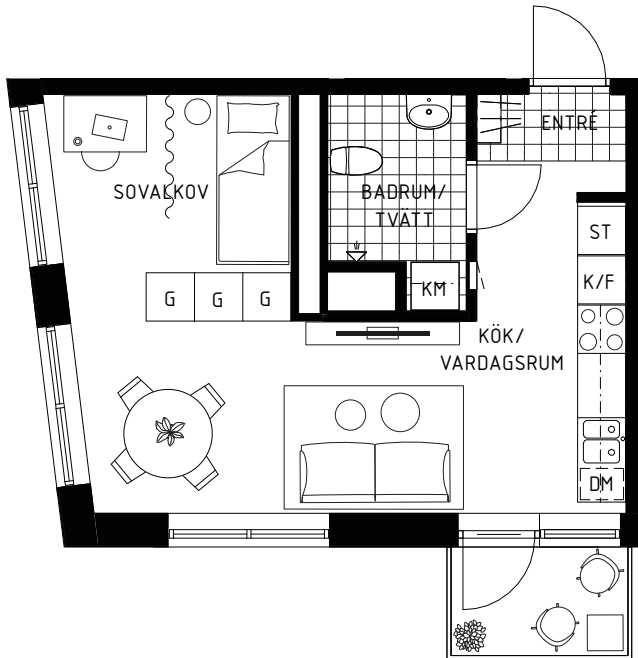

LÄGENHET 1 ROK / 35,4 KVM

LÄGENHETSNUMMER 3-1204 OCH 3-1404

LÄGENHETSPLACERING

TECKENFÖRKLARING

	Garderob
	Städsåp
	Tvättmaskin
	Torktumlare
	Högsåp
	Kyl
	Frys
	Kombinerad kyl
	Induktionshäll
	Kombimaskin
	Förråd
	Klädkammare
	Diskmaskin
	Mediacentral

SKALA 1:100