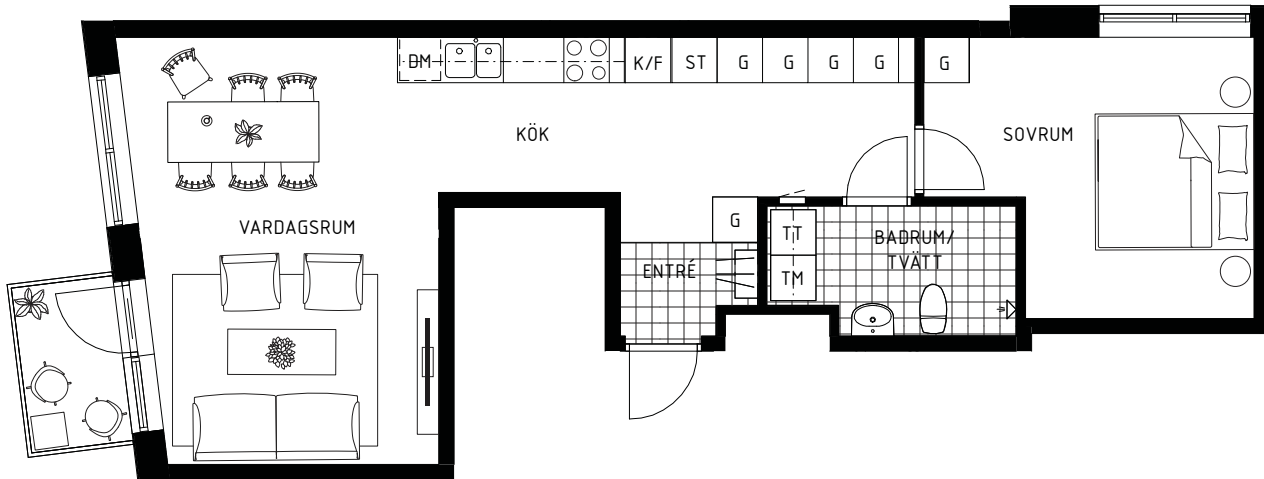

LÄGENHET 2 ROK / 59,3 KVM

LÄGENHETSNUMMER 3-1201 OCH 3-1401

LÄGENHETSPLACERING

TECKENFÖRKLARING

-  Garderob
-  Städsåp
-  Tvättmaskin
-  Torktumlare
-  Högsåp
-  Kyl
-  Frys
-  Kombinerad ky
-  Induktionshäll
-  Kombimaskin
- FRD Förråd
- KLK Klädkammare
-  Diskmaskin
-  Mediacentral

SKALA 1:100