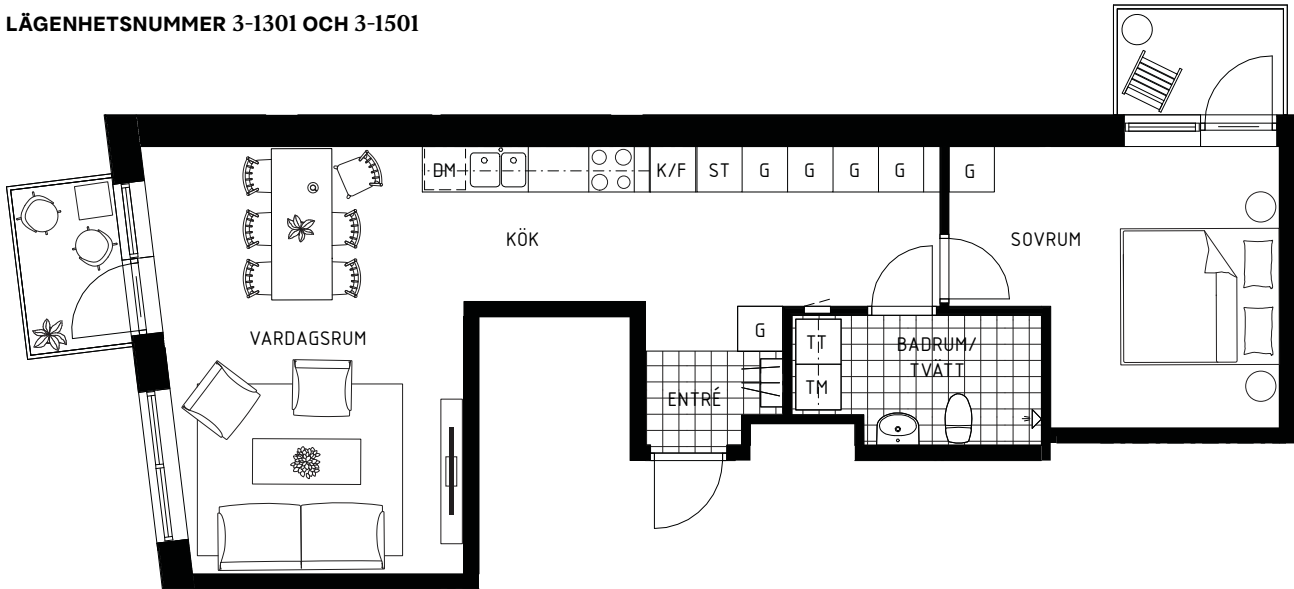

LÄGENHET 2 ROK / 59,3 KVM

LÄGENHETSNUMMER 3-1301 OCH 3-1501

LÄGENHETSPLACERING

TECKENFÖRKLARING

- Garderob
- Städskåp
- Tvättmaskin
- Torktumlare
- Högsåp
- Kyl
- Frys
- Kombinerad ky
- Induktionshäll
- Kombimaskin
- Förråd
- Klädkammare
- Diskmaskin
- Mediacentral

SKALA 1:100