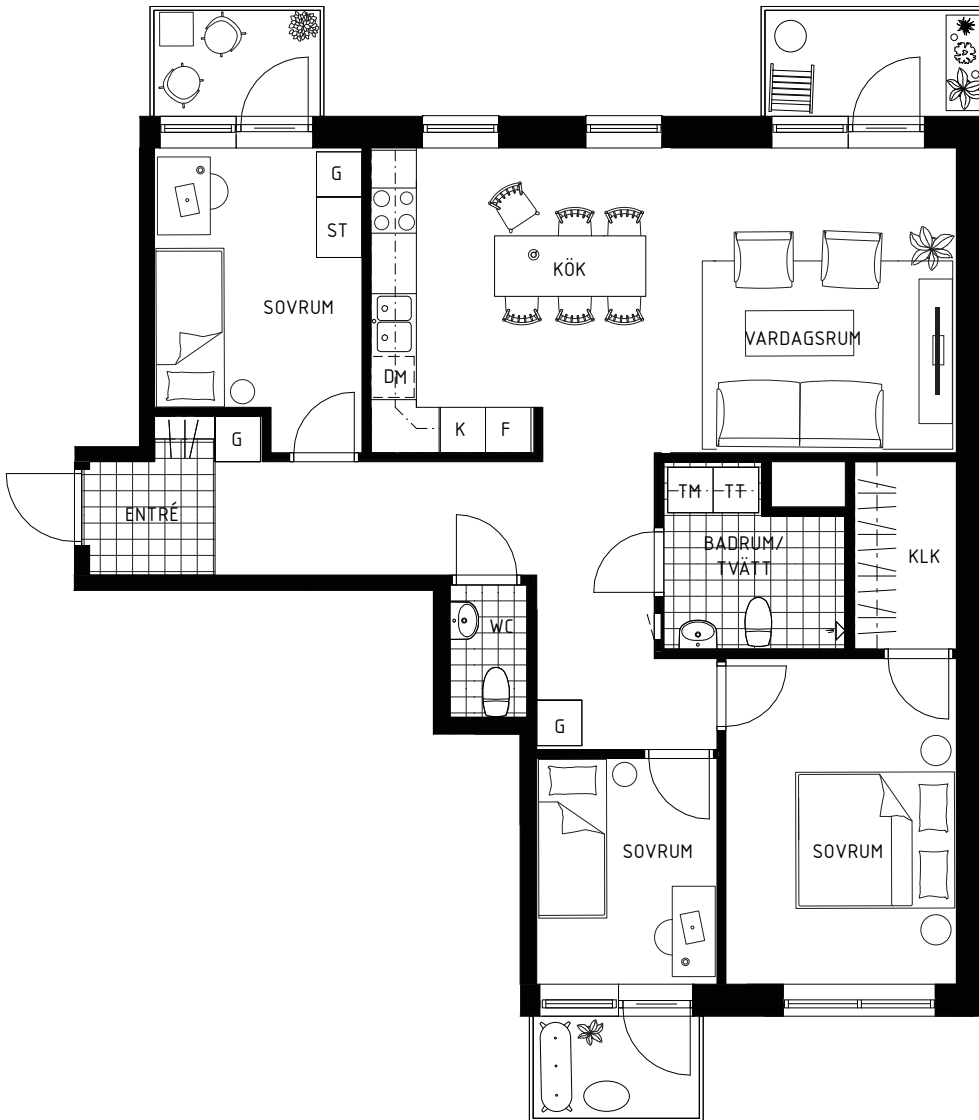

LÄGENHET 4 ROK / 93,2 KVM

LÄGENHETSNUMMER 3-1701

LÄGENHETSPLACERING

TECKENFÖRKLARING

- G Garderob
- ST Städskåp
- TM Tvättmaskin
- TT Torktumlare
- HS Högskap
- K Kyl
- F Frys
- K/F Kombinerad ky
- Induktionshäll
- KM Kombimaskin
- FRD Förråd
- KLK Klädkammare
- DM Diskmaskin
- Mediacentral

SKALA 1:100