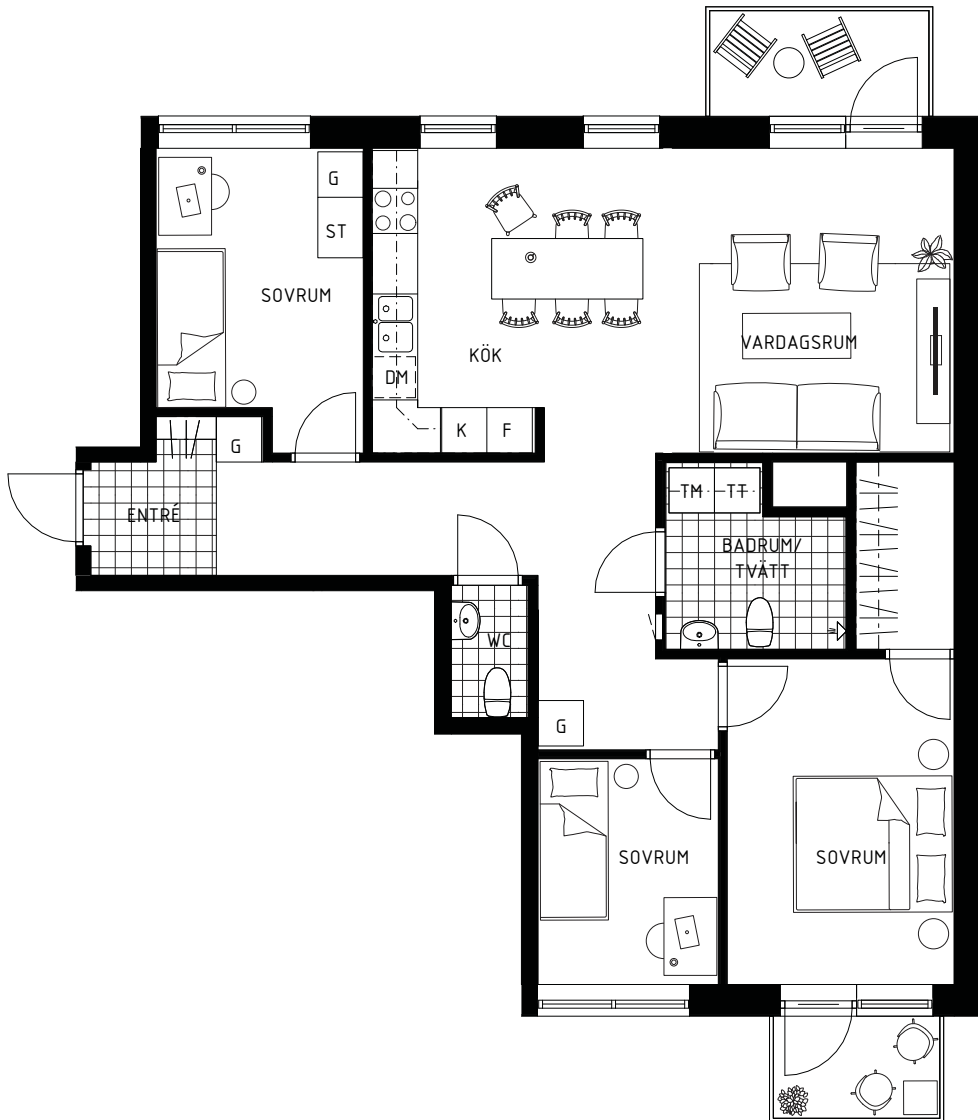

LÄGENHET 4 ROK / 92,8 KVM

LÄGENHETSNUMMER 3-1601 OCH 3-1801

LÄGENHETSPLACERING

TECKENFÖRKLARING

-  Garderob
-  Städskåp
-  Tvättmaskin
-  Torktumlare
-  Högsåp
-  Kyl
-  Frys
-  Kombinerad ky
-  Induktionshäll
-  Kombimaskin
-  Förråd
-  Klädkammare
-  Diskmaskin
-  Mediacentral

SKALA 1:100